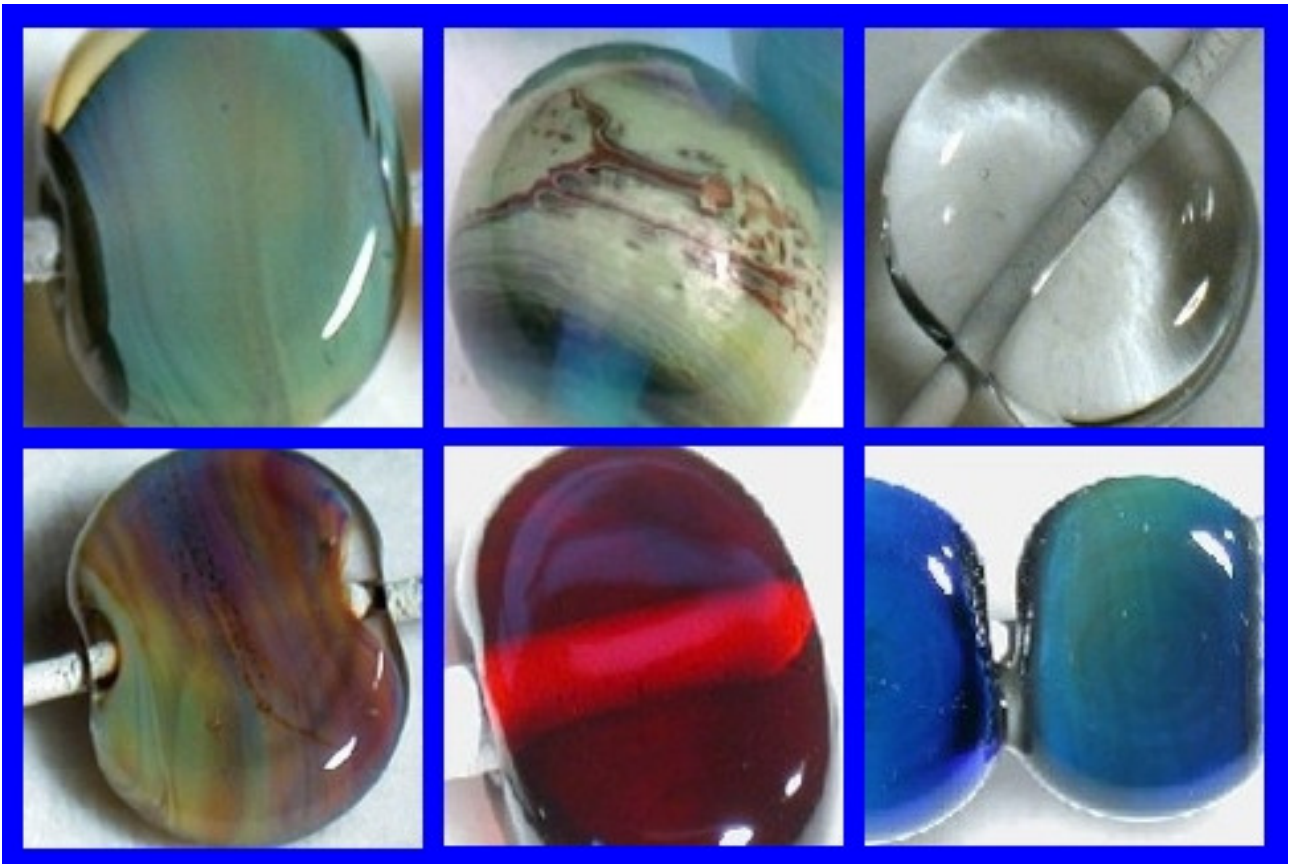

## farbiges Natronkalkglas

## Bestellinformationen

Abbildung	Nummer	Text	Preis pro	Preis in EUR
	6010406	Sodahawk Stab Black Cherry ca. 300 - 400mm lang Im Brennerofen läuft diese Farbe zu einem super dunklem Rubinrot an. This glass comes transparent, but kiln strikes into a super-dark ruby red.	1,000 g	0,120
	6010408	Sodahawk Stab Cezanne ca. 300 - 400mm lang Reduzierende Flamme. Muss etwas kühler verarbeitet werden. Reduced flame. Work it a bit cool.	1,000 g	0,120
	6010401	Sodahawk Stab Dalai Lama ca. 300 - 400mm lang Neutrale Flamme, leicht reduzieren und ein wenig abkühlen lassen. Um den besten Effekt zu erhalten, lassen Sie den Stab in einer neutralen bis oxidierenden Flamme anlaufen. Neutral flame, lightly reduce, and cool slightly. Then strike in a neutral-to-oxidizing flame for the best effects.	1,000 g	0,120
	6010414	Sodahawk Stab Deep Purple ca. 300 - 400mm lang	1,000 g	0,120
	6010411	Sodahawk Stab Golden Emerald Reduzierende Flamme für spiegelnde Farben.	1,000 g	0,120
	6010410	Sodahawk Stab Juno ca. 300 - 400mm lang Juno ist nicht mit allen transparenten Sodahawk Farben kompatibel und bedarf einer Temperatur von ca. 524°C. Juno ist ein wunderschönes Pink. Alleine beim Reduzieren verändert sich JUNO zu Bernstein und kann einen metallik Schimmer entwickeln. Juno doesn't work with every clear, and may require a higher anneal (524°C). Juno is a pretty pink. When reduced alone, she can go amber, and can develop a metallic sheen.	1,000 g	0,120
	6010412	Sodahawk Stab Lake Geneva ca. 300 - 400mm lang Reduzieren Sie die Farbe mit wenig Sauerstoff um metallic Effekte zu erhalten. Lake Geneva can make a super-metallic effect when reduced with little or no oxygen.	1,000 g	0,120